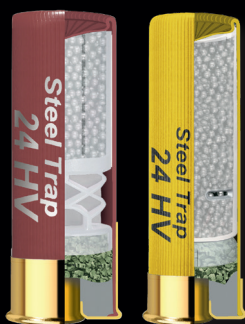

# Rottweil<sup>®</sup>

Competition Line

Sans-plomb  
**GREEN<sup>™</sup>**  
lead-free

## LOODVRIJ VOOR HET SCHIETEN MET HOGE PRECISIE

Kaliber 12

Kaliber 20

- Kwalitatieve competitiepatroon met staalhagel
- Goed in evenwicht gebrachte kruitlading voor een hoog breekvermogen gecombineerd met een lage terugslag
- Milieuvriendelijke staalhagel van 2,5mm (N°7)
- Harde bekerprop met staalhagel voor een regelmatige spreiding en ideale afstand